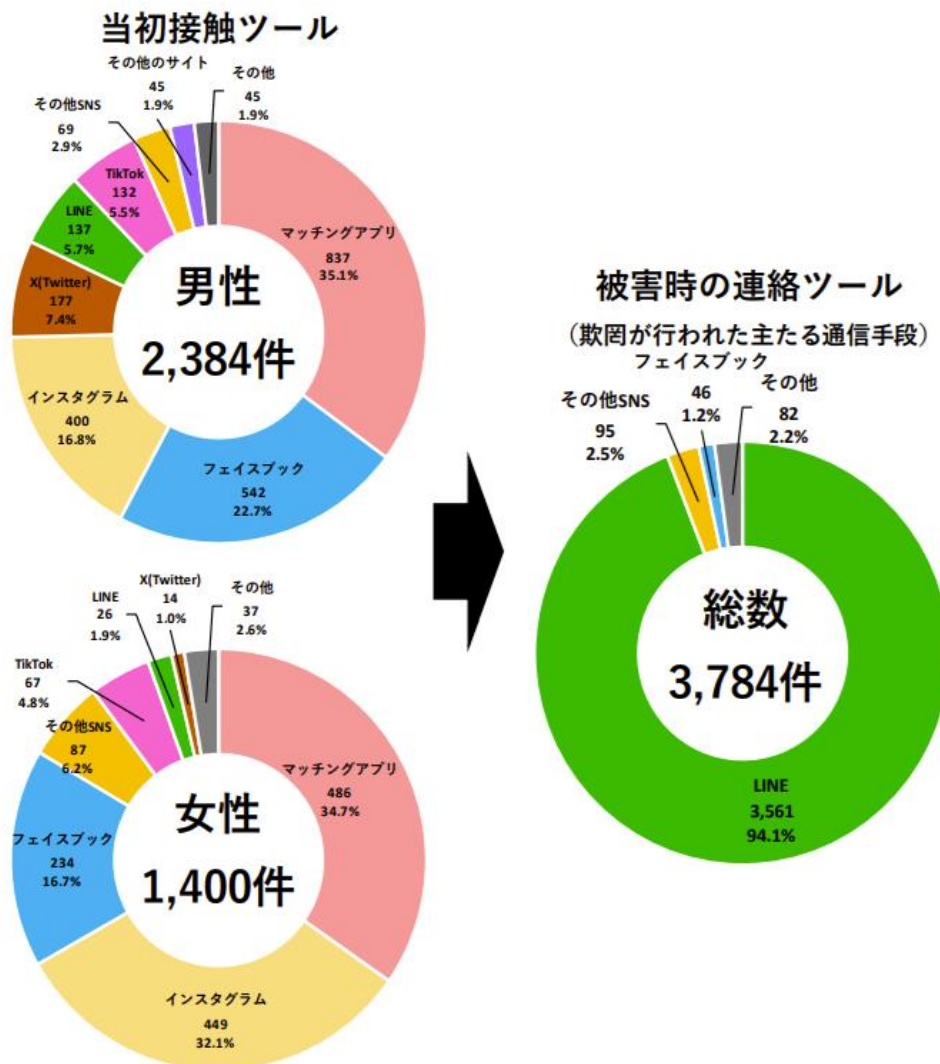

## 警察庁の発表を踏まえた SNS 型ロマンス詐欺対策の強化について

一般社団法人結婚・婚活応援プロジェクト（東京都中央区、以下 MSPJ）は、SNS 型投資・ロマンス詐欺が増加傾向にあるとの警察庁による発表（※）を踏まえ、被疑者や詐欺犯が第三者認証である「[インターネット型結婚相手紹介サービス業認証制度](#)」（通称：IMS 認証）を取得したマッチングアプリを利用して、真剣な出会いを求める利用者の感情につけ込み犯罪に巻きこんでいることは大変遺憾であり、いかなる違法行為も断じて容認できない考えのもと、IMS 認証の審査認証基準に即したマッチングアプリのより安心安全な運営に取り組んでいくことを改めて確認いたしました。

※出典：警察庁「[特殊詐欺及び SNS 型投資詐欺・ロマンス詐欺の認知・検挙状況等について（令和 6 年・暫定値版）](#)」

SNS 型ロマンス詐欺とは、実際に直接会うことなくやり取りを続けることで親近感や恋愛感情を抱かせ金銭等をだまし取るものです。被疑者は SNS やマッチングアプリなどの当初接触ツールにより被害者と接触し、マッチングアプリ運営事業者による監視が行き届かないコミュニケーションツールでやり取りすることを持ちかけます。上記の警察庁の発表によれば、SNS 型ロマンス詐欺における被害時の連絡ツールの 94%以上が LINE であることが確認されており、LINE をはじめとする SNS に誘導してから結婚に伴う資金調達を匂わせたり、暗号資産の購入や架空の投資を勧誘するなど金銭の振り込みを求めてきます。被害者は金銭がだまし取られた後、被疑者と連絡が取れなくなることで詐欺と気づくことが明らかになっています。